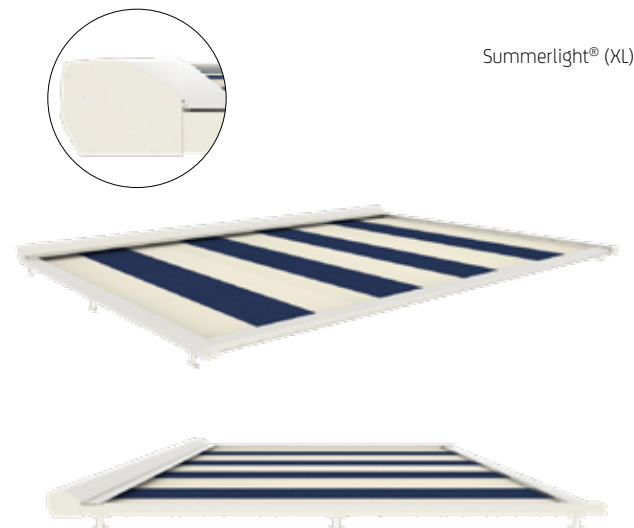

Door de jaren heen is de Summerlight doorontwikkeld. Inmiddels is deze zonwering in vier varianten verkrijgbaar. De reguliere Summerlight wordt geplaatst op de terrasoverkapping met de kast naar boven. De Verso variant op de terrasoverkapping met de kast naar beneden. Daarnaast zijn er ook twee XL-uitvoeringen, die vanzelfsprekend duiden op de grotere beschikbare afmetingen. Voor ieder wat wils.

De Summerlight is nog steeds favoriet bij onze klanten. Een Summerlight doet wat het belooft, het weert de zon en verreekt de sfeer. Niets meer, niets minder.

Kenmerken

- Warmte- en lichtwerend
- Tijdloos design
- Veerconstructie houdt doek op spanning
- Meerdere montagemogelijkheden

Kleuren

Summerlight® (XL)

Summerlight® Verso (XL)

Maximale afmetingen

	Breedte	Diepte
Summerlight®	4500 mm	5000 mm
Summerlight® Verso	4500 mm	5000 mm
Summerlight® XL	6000 mm	4000 mm
Summerlight® Verso XL	6000 mm	4000 mm