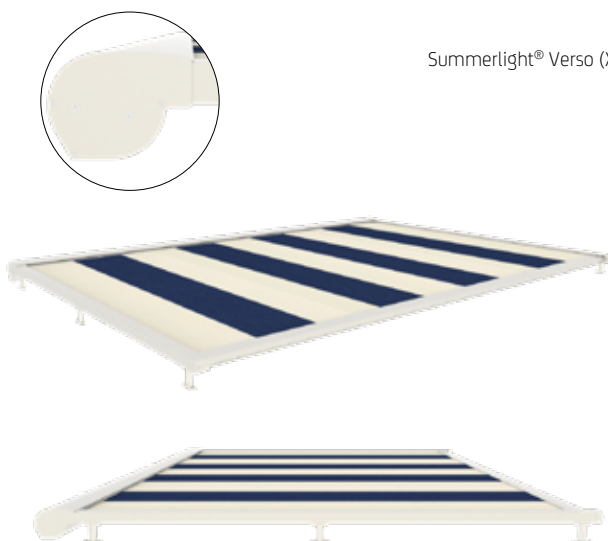

Door de jaren heen is de Summerlight doorontwikkeld. Inmiddels is deze zonwering in vier varianten verkrijgbaar. De reguliere Summerlight wordt geplaatst op de terrasoverkapping met de kast naar boven. De Verso variant op de terrasoverkapping met de kast naar beneden. Daarnaast zijn er ook twee XL-uitvoeringen, die vanzelfsprekend duiden op de grotere beschikbare afmetingen. Voor ieder wat wils.

De Summerlight is nog steeds favoriet bij onze klanten. Een Summerlight doet wat het belooft, het weert de zon en verreekt de sfeer. Niets meer, niets minder.

Kenmerken

- Warmte- en lichtwerend
- Tijdloos design
- Veerconstructie houdt doek op spanning
- Meerdere montagemogelijkheden

Kleuren

Summerlight® (XL)

Summerlight® Verso (XL)

Maximale afmetingen

	Breedte	Diepte
Summerlight®	4500 mm	5000 mm
Summerlight® Verso	4500 mm	5000 mm
Summerlight® XL	6000 mm	4000 mm
Summerlight® Verso XL	6000 mm	4000 mm