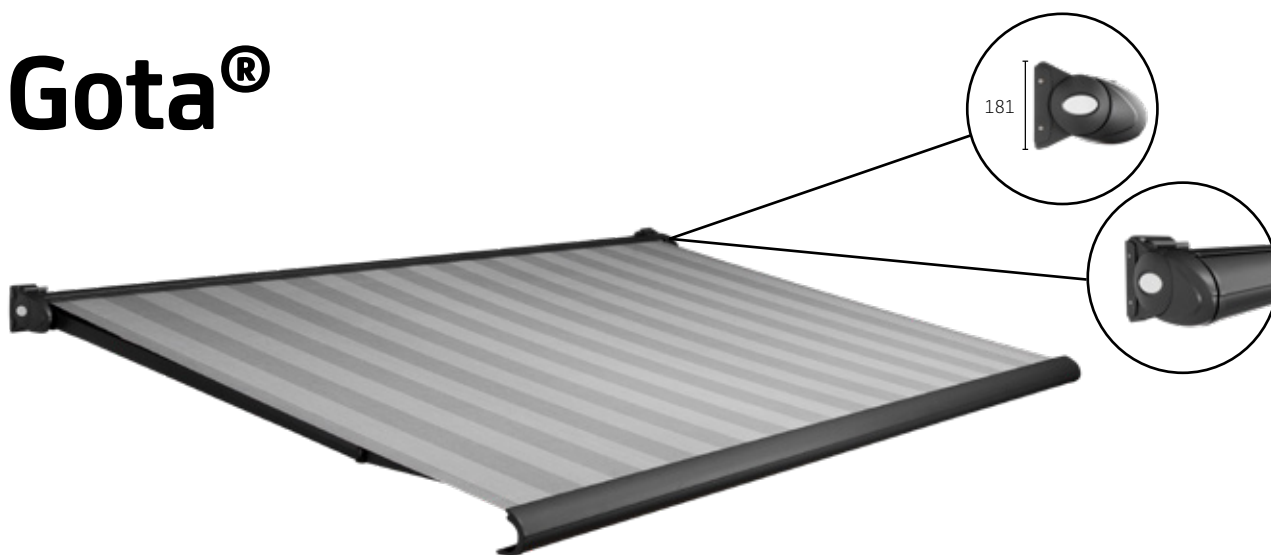

Gota®
Terrasscherm

Uw Terrasschermen dealer:

Gota®

De Gota kenmerkt zich door zijn ruime keuze aan kleurmogelijkheden. De Gota is een type terrascherm, dat door zijn unieke stel mogelijkheden in bijna iedere situatie te plaatsen is. Het stelmechanisme van de Gota gaat schuil achter een fraaie afwerking van druppelvormige afdekkappen, waardoor het zeer compact oogt. De montagesteunen zijn voorzien van een inhaaksysteem dat de montage van het scherm gemakkelijker maken. Bent u op zoek naar een stijlvol en kwalitatief terrascherm, dan is de Gota uw keuze.

Kenmerken

- Ruime keuze aan standaard kleuren
- Doek volledig beschermd door cassette
- Mooi druppelvormig design
- Leverbaar met of zonder volant
- Beschikbaar met hand- of elektrische bediening

Kleuren

Maximale afmetingen

	Breedte	Uitval
Gota®	6000 mm	2500 mm
Gota®	5500 mm	3000 mm

Montage

Muurmontage
Plafondmontage

Certificeringen