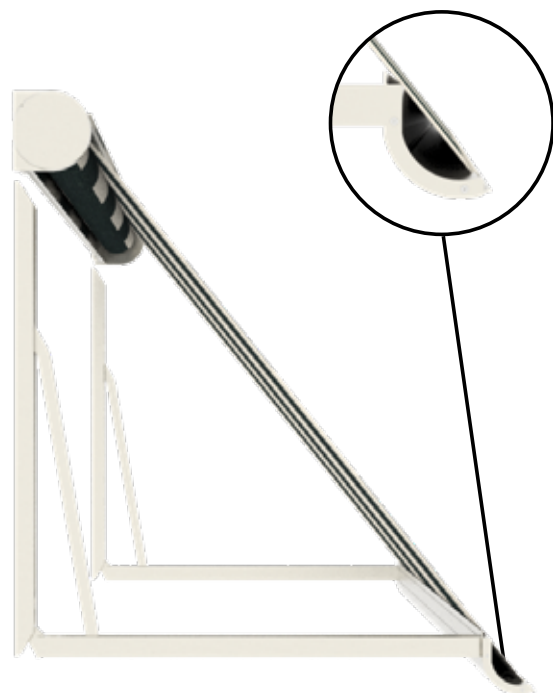

Vista Favorite

Uitvalscherm

Uw Uitvalscherm dealer:

Vista Favorite

De Vista Favorite is uitgevoerd met een volledig gesloten cassette in een uniek half rond design. Hierdoor is het zonweringdoek in gesloten stand uitstekend beschermd tegen weersinvloeden en blijft het doek langer mooi. De variabele uitvalshoek maakt de Vista Favorite in vrijwel elke situatie te plaatsen.

Deze doeltreffende zonwering is zowel elektrisch als handmatig aan te sturen. Standaard verkrijgbaar in wit, crèmewit, antracietgrijs structuur en technisch zilver, op aanvraag is echter iedere RAL-kleur mogelijk.

Kenmerken

-  Vrije zicht blijft behouden
-  Volledig gesloten cassette
-  Uniek half rond design
-  Variabele uitvalshoek
-  Beschikbaar met hand- of elektrische bediening

Kleuren*

Maximale afmetingen*

	Breedte	Uitval
Vista Favorite	6000 mm	1500 mm