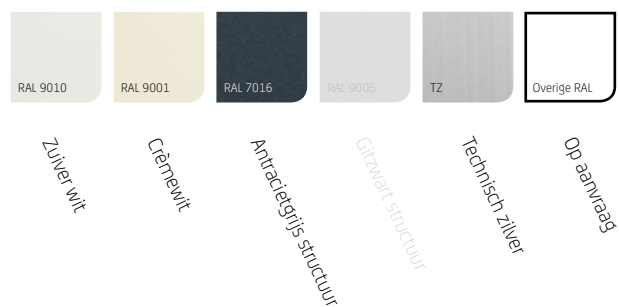

Vista Favorite

Uitvalscherm

Uw Uitvalscherm dealer:

Vista Favorite

De Vista Favorite is uitgevoerd met een volledig gesloten cassette in een uniek half rond design. Hierdoor is het zonweringdoek in gesloten stand uitstekend beschermd tegen weersinvloeden en blijft het doek langer mooi. De variabele uitvalshoek maakt de Vista Favorite in vrijwel elke situatie te plaatsen.

Deze doeltreffende zonwering is zowel elektrisch als handmatig aan te sturen. Standaard verkrijgbaar in wit, crèmewit, antracietgrijs structuur en technisch zilver, op aanvraag is echter iedere RAL-kleur mogelijk.

Kenmerken

-  Vrije zicht blijft behouden
-  Volledig gesloten cassette
-  Uniek half rond design
-  Variabele uitvalshoek
-  Beschikbaar met hand- of elektrische bediening

Kleuren*

Maximale afmetingen*

	Breedte	Uitval
Vista Favorite	6000 mm	1500 mm